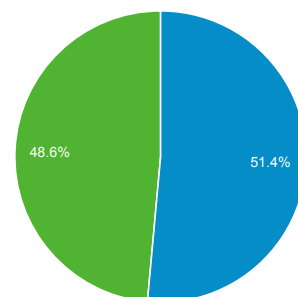

01/giu/2014 - 30/giu/2014

Panoramica del pubblico

Tutte le sessioni
100,00%

+ Aggiungi segmento

Panoramica

Sessioni
2.076

Utenti
1.327

Visualizzazioni di pagina
8.412

Pagine/sessione
4,05

Durata sessione media
00:02:30

Frequenza di rimbalzo
40,17%

% nuove sessioni
51,45%

■ New Visitor ■ Returning Visitor

| Città | Sessioni | % Sessioni |
|--------------|----------|------------|
| 1. Treviso | 707 | 34,06% |
| 2. Milan | 190 | 9,15% |
| 3. Oderzo | 172 | 8,29% |
| 4. (not set) | 129 | 6,21% |
| 5. Rome | 123 | 5,92% |
| 6. Venice | 119 | 5,73% |
| 7. Udine | 61 | 2,94% |
| 8. Verona | 33 | 1,59% |
| 9. Padua | 28 | 1,35% |
| 10. Vicenza | 27 | 1,30% |