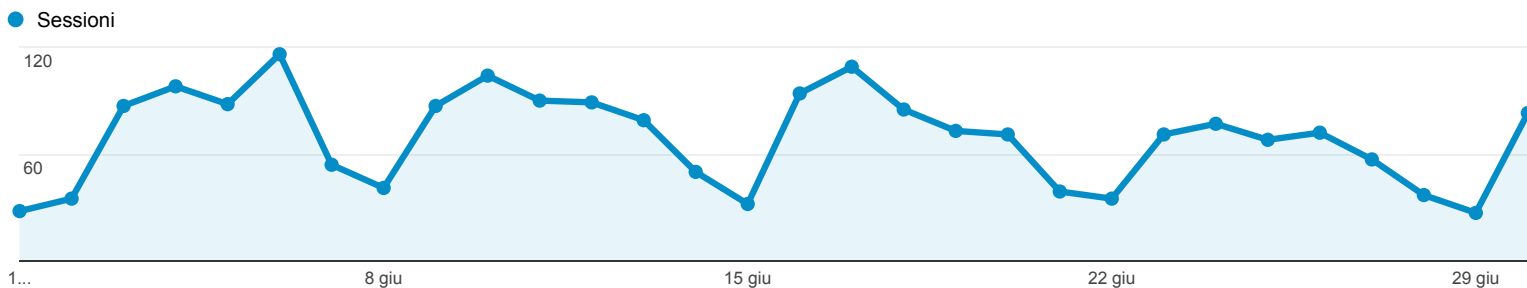

01/giu/2014 - 30/giu/2014

Panoramica del pubblico

Tutte le sessioni
100,00%

+ Aggiungi segmento

Panoramica

Sessioni
2.076

Utenti
1.327

Visualizzazioni di pagina
8.412

Pagine/sessione
4,05

Durata sessione media
00:02:30

Frequenza di rimbalzo
40,17%

% nuove sessioni
51,45%

■ New Visitor ■ Returning Visitor

| Città | Sessioni | % Sessioni |
|--------------|----------|------------|
| 1. Treviso | 707 | 34,06% |
| 2. Milan | 190 | 9,15% |
| 3. Oderzo | 172 | 8,29% |
| 4. (not set) | 129 | 6,21% |
| 5. Rome | 123 | 5,92% |
| 6. Venice | 119 | 5,73% |
| 7. Udine | 61 | 2,94% |
| 8. Verona | 33 | 1,59% |
| 9. Padua | 28 | 1,35% |
| 10. Vicenza | 27 | 1,30% |