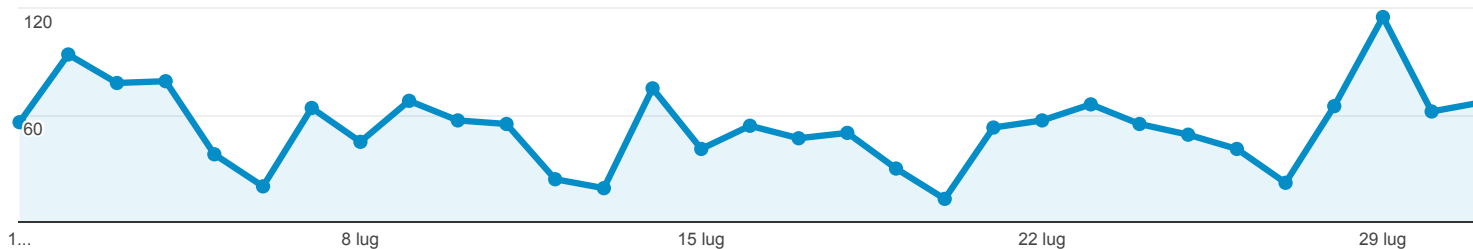

01/lug/2014 - 31/lug/2014

Panoramica del pubblico

Tutte le sessioni
100,00%

+ Aggiungi segmento

Panoramica

● Sessioni

■ Returning Visitor ■ New Visitor

Città	Sessioni	% Sessioni
1. Treviso	496	29,90%
2. Milan	211	12,72%
3. (not set)	158	9,52%
4. Oderzo	140	8,44%
5. Rome	100	6,03%
6. Venice	79	4,76%
7. Udine	50	3,01%
8. Edison	31	1,87%
9. Pordenone	29	1,75%
10. Vicenza	21	1,27%