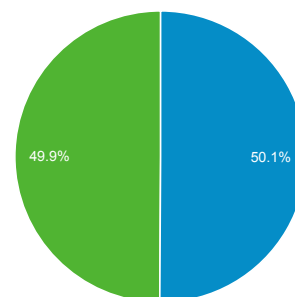

01/lug/2014 - 31/lug/2014

Panoramica del pubblico

Tutte le sessioni
100,00%

+ Aggiungi segmento

Panoramica

● Sessioni

■ Returning Visitor ■ New Visitor

Città	Sessioni	% Sessioni
1. Treviso	496	29,90%
2. Milan	211	12,72%
3. (not set)	158	9,52%
4. Oderzo	140	8,44%
5. Rome	100	6,03%
6. Venice	79	4,76%
7. Udine	50	3,01%
8. Edison	31	1,87%
9. Pordenone	29	1,75%
10. Vicenza	21	1,27%