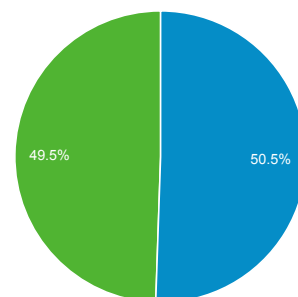

01/ago/2014 - 31/ago/2014

Panoramica del pubblico

Tutte le sessioni
100,00%

+ Aggiungi segmento

Panoramica

● Sessioni

■ New Visitor ■ Returning Visitor

Città	Sessioni	% Sessioni
1. Treviso	418	26,34%
2. Milan	368	23,19%
3. (not set)	106	6,68%
4. Oderzo	86	5,42%
5. Venice	79	4,98%
6. Rome	71	4,47%
7. Udine	50	3,15%
8. Lido di Jesolo	29	1,83%
9. Naples	19	1,20%
10. Padua	17	1,07%