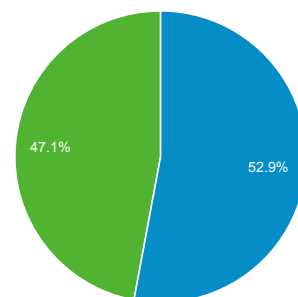

# Panoramica del pubblico

Tutte le sessioni  
100,00%

+ Aggiungi segmento

## Panoramica

■ Returning Visitor ■ New Visitor

Città	Sessioni	% Sessioni
1. Treviso	879	27,55%
2. Milan	546	17,11%
3. Oderzo	304	9,53%
4. Venice	183	5,73%
5. Rome	117	3,67%
6. Treviso	110	3,45%
7. Udine	94	2,95%
8. Naples	59	1,85%
9. Catania	36	1,13%
10. Lido di Jesolo	33	1,03%