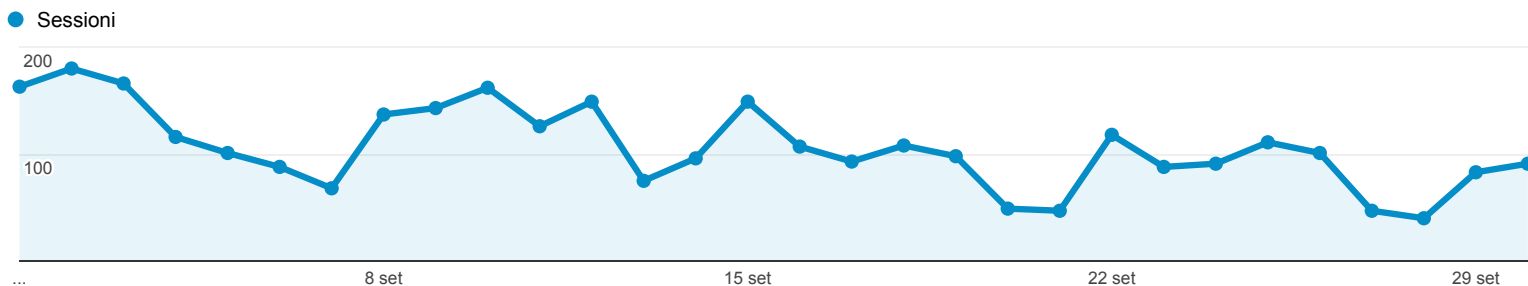

# Panoramica del pubblico

Tutte le sessioni  
100,00%

+ Aggiungi segmento

## Panoramica

■ Returning Visitor ■ New Visitor

Città	Sessioni	% Sessioni
1. Treviso	879	27,55%
2. Milan	546	17,11%
3. Oderzo	304	9,53%
4. Venice	183	5,73%
5. Rome	117	3,67%
6. Treviso	110	3,45%
7. Udine	94	2,95%
8. Naples	59	1,85%
9. Catania	36	1,13%
10. Lido di Jesolo	33	1,03%