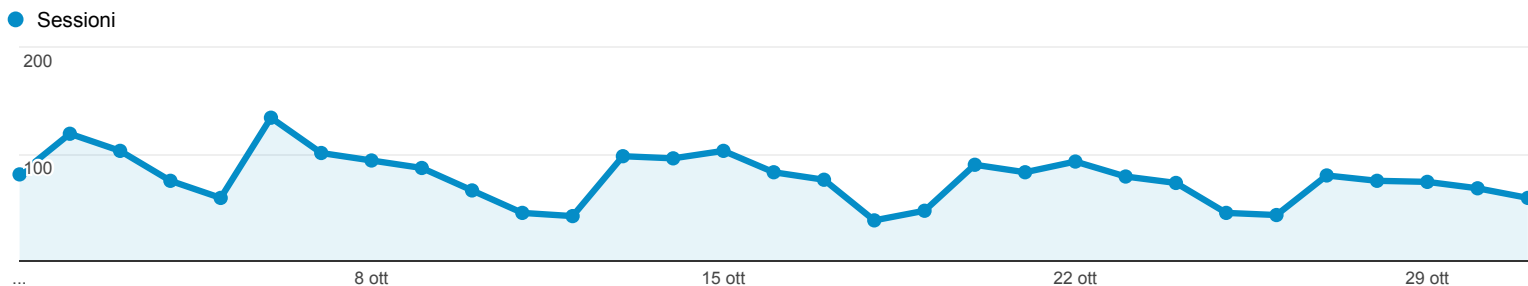

01/ott/2014 - 31/ott/2014

Panoramica del pubblico

Tutte le sessioni
100,00%

+ Aggiungi segmento

Panoramica

■ Returning Visitor ■ New Visitor

Città	Sessions	% Sessions
1. Treviso	696	28,89%
2. Milan	352	14,61%
3. Oderzo	227	9,42%
4. Venice	118	4,90%
5. (not set)	117	4,86%
6. Rome	66	2,74%
7. Catania	63	2,62%
8. Udine	62	2,57%
9. Naples	37	1,54%
10. Mirano	35	1,45%