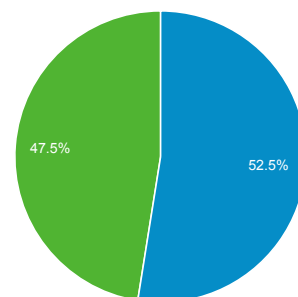

01/ott/2014 - 31/ott/2014

Panoramica del pubblico

Tutte le sessioni
100,00%

+ Aggiungi segmento

Panoramica

■ Returning Visitor ■ New Visitor

Città	Sessions	% Sessions
1. Treviso	696	28,89%
2. Milan	352	14,61%
3. Oderzo	227	9,42%
4. Venice	118	4,90%
5. (not set)	117	4,86%
6. Rome	66	2,74%
7. Catania	63	2,62%
8. Udine	62	2,57%
9. Naples	37	1,54%
10. Mirano	35	1,45%