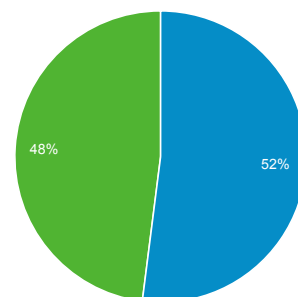

Città	Sessioni	% Sessioni
1. Treviso	557	26,95%
2. Milan	292	14,13%
3. Oderzo	148	7,16%
4. Venice	146	7,06%
5. Rome	81	3,92%
6. Trieste	81	3,92%
7. Udine	70	3,39%
8. (not set)	58	2,81%
9. Preganziol	39	1,89%
10. Catania	38	1,84%