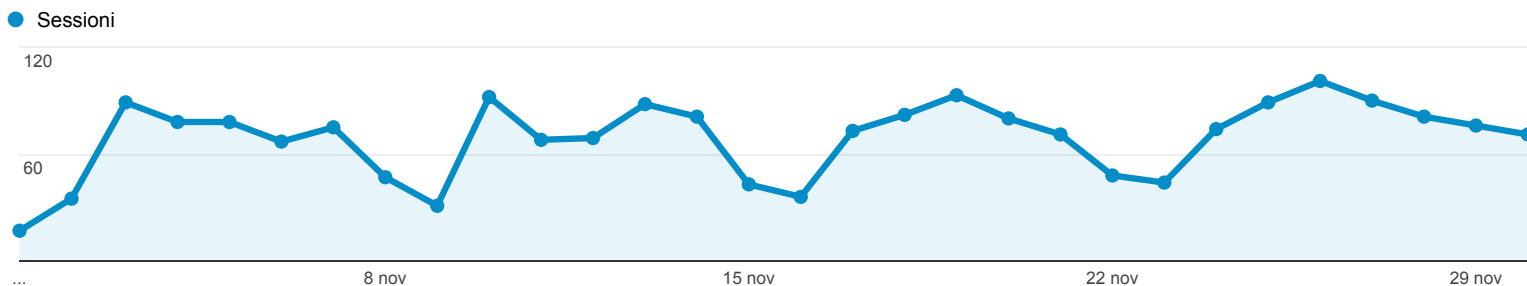

# Panoramica del pubblico

Tutte le sessioni  
100,00%

## Panoramica

Returning Visitor New Visitor

Città	Sessioni	% Sessioni
1. Treviso	557	26,95%
2. Milan	292	14,13%
3. Oderzo	148	7,16%
4. Venice	146	7,06%
5. Rome	81	3,92%
6. Trieste	81	3,92%
7. Udine	70	3,39%
8. (not set)	58	2,81%
9. Preganziol	39	1,89%
10. Catania	38	1,84%