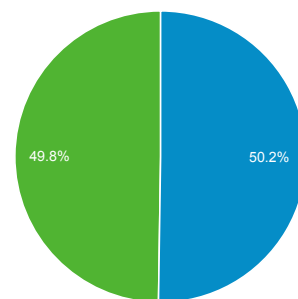

01 dic 2014 - 31 dic 2014

Panoramica del pubblico

Tutte le sessioni
100,00%

Panoramica

■ Returning Visitor ■ New Visitor

Città	Sessions	% Sessions
1. Treviso	589	30,66%
2. Milan	300	15,62%
3. Oderzo	171	8,90%
4. Venice	115	5,99%
5. Rome	80	4,16%
6. Udine	52	2,71%
7. (not set)	39	2,03%
8. Milano	27	1,41%
9. Lecce	25	1,30%
10. Catania	21	1,09%