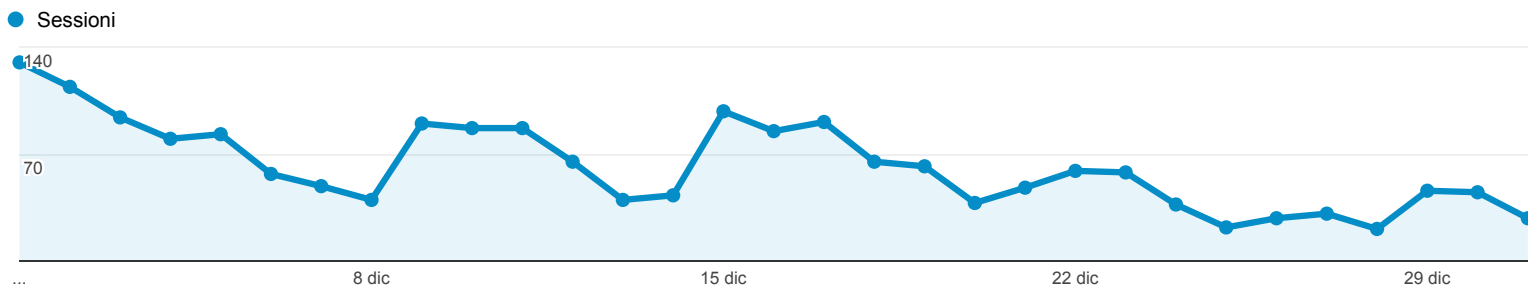

01 dic 2014 - 31 dic 2014

Panoramica del pubblico

Tutte le sessioni
100,00%

Panoramica

■ Returning Visitor ■ New Visitor

Città	Sessions	% Sessions
1. Treviso	589	30,66%
2. Milan	300	15,62%
3. Oderzo	171	8,90%
4. Venice	115	5,99%
5. Rome	80	4,16%
6. Udine	52	2,71%
7. (not set)	39	2,03%
8. Milano	27	1,41%
9. Lecce	25	1,30%
10. Catania	21	1,09%