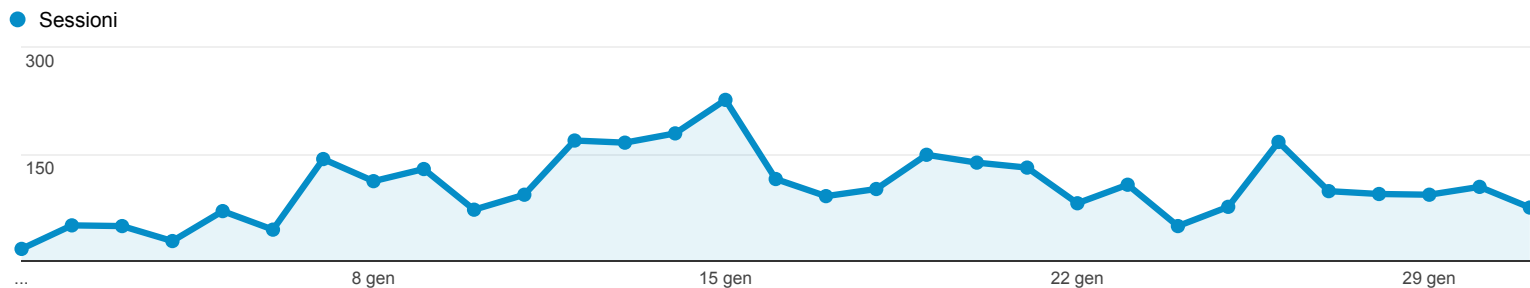

# Panoramica del pubblico

Tutte le sessioni  
100,00%

## Panoramica

Sessioni  
**3.216**

Utenti  
**2.021**

Visualizzazioni di pagina  
**14.320**

Pagine/sessione  
**4,45**

Durata sessione media  
**00:03:36**

Frequenza di rimbalzo  
**41,82%**

% nuove sessioni  
**52,30%**