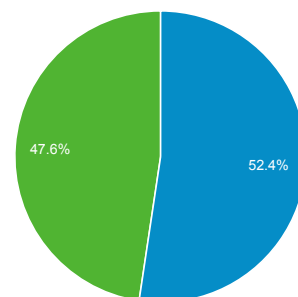

## Panoramica

Sessioni  
**3.216**

Utenti  
**2.021**

Visualizzazioni di pagina  
**14.320**

Pagine/sessione  
**4,45**

Durata sessione media  
**00:03:36**

Frequenza di rimbalzo  
**41,82%**

% nuove sessioni  
**52,30%**

■ New Visitor ■ Returning Visitor

Città	Sessioni	% Sessioni
1. Treviso	1.008	31,34%
2. Milan	483	15,02%
3. Oderzo	294	9,14%
4. Venice	146	4,54%
5. Rome	136	4,23%
6. Udine	119	3,70%
7. (not set)	63	1,96%
8. Padua	58	1,80%
9. Trieste	49	1,52%
10. Naples	48	1,49%