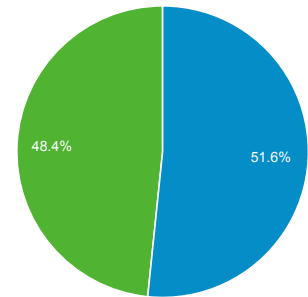

01 feb 2015 - 28 feb 2015

Panoramica del pubblico

Tutte le sessioni
100,00%

Panoramica

Sessioni
2.481

Utenti
1.536

Visualizzazioni di pagina
9.865

Pagine/sessione
3,98

Durata sessione media
00:03:15

Frequenza di rimbalzo
47,20%

% nuove sessioni
48,29%

■ Returning Visitor ■ New Visitor

Città	Sessioni	% Sessioni
1. Treviso	695	28,01%
2. Milan	356	14,35%
3. Oderzo	264	10,64%
4. Rome	130	5,24%
5. Venice	94	3,79%
6. Udine	93	3,75%
7. Naples	72	2,90%
8. Padua	50	2,02%
9. Mirano	45	1,81%
10. (not set)	44	1,77%