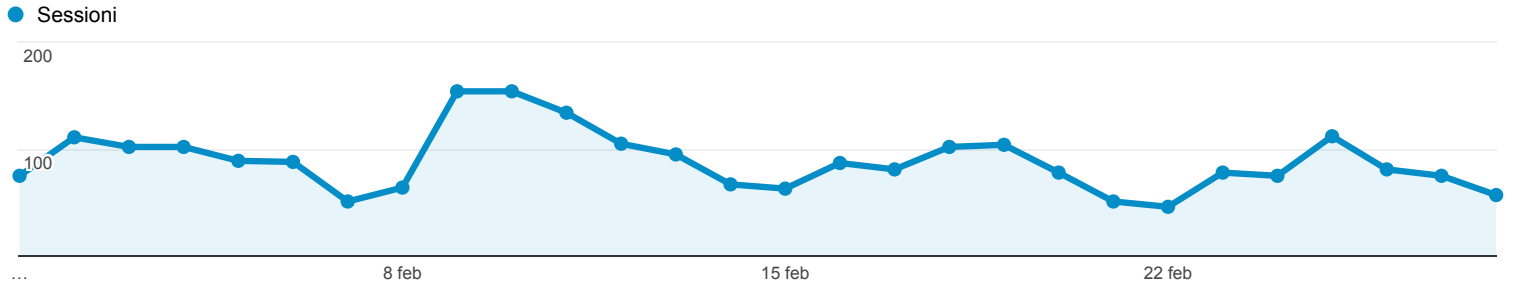

01 feb 2015 - 28 feb 2015

Panoramica del pubblico

Tutte le sessioni
100,00%

Panoramica

Sessioni
2.481

Utenti
1.536

Visualizzazioni di pagina
9.865

Pagine/sessione
3,98

Durata sessione media
00:03:15

Frequenza di rimbalzo
47,20%

% nuove sessioni
48,29%

■ Returning Visitor ■ New Visitor

Città	Sessioni	% Sessioni
1. Treviso	695	28,01%
2. Milan	356	14,35%
3. Oderzo	264	10,64%
4. Rome	130	5,24%
5. Venice	94	3,79%
6. Udine	93	3,75%
7. Naples	72	2,90%
8. Padua	50	2,02%
9. Mirano	45	1,81%
10. (not set)	44	1,77%