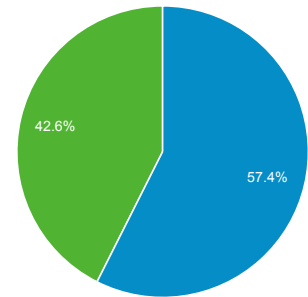

01 mar 2015 - 31 mar 2015

Panoramica del pubblico

Tutte le sessioni
100,00%

Panoramica

■ New Visitor ■ Returning Visitor

Città	Sessioni	% Sessioni
1. Treviso	612	19,34%
2. Milan	469	14,82%
3. Oderzo	300	9,48%
4. (not set)	184	5,82%
5. Rome	167	5,28%
6. Venice	157	4,96%
7. Padua	111	3,51%
8. Naples	87	2,75%
9. Udine	80	2,53%
10. Mirano	53	1,68%