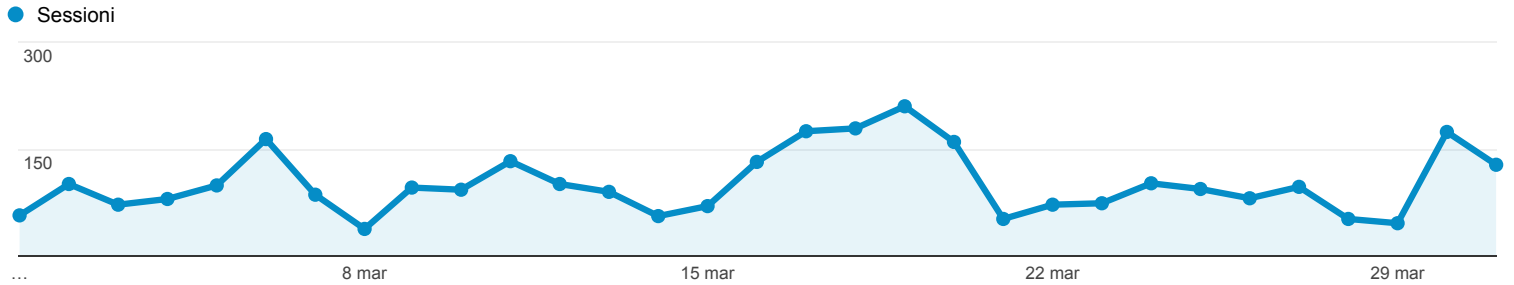

01 mar 2015 - 31 mar 2015

Panoramica del pubblico

Tutte le sessioni
100,00%

Panoramica

■ New Visitor ■ Returning Visitor

Città	Sessioni	% Sessioni
1. Treviso	612	19,34%
2. Milan	469	14,82%
3. Oderzo	300	9,48%
4. (not set)	184	5,82%
5. Rome	167	5,28%
6. Venice	157	4,96%
7. Padua	111	3,51%
8. Naples	87	2,75%
9. Udine	80	2,53%
10. Mirano	53	1,68%