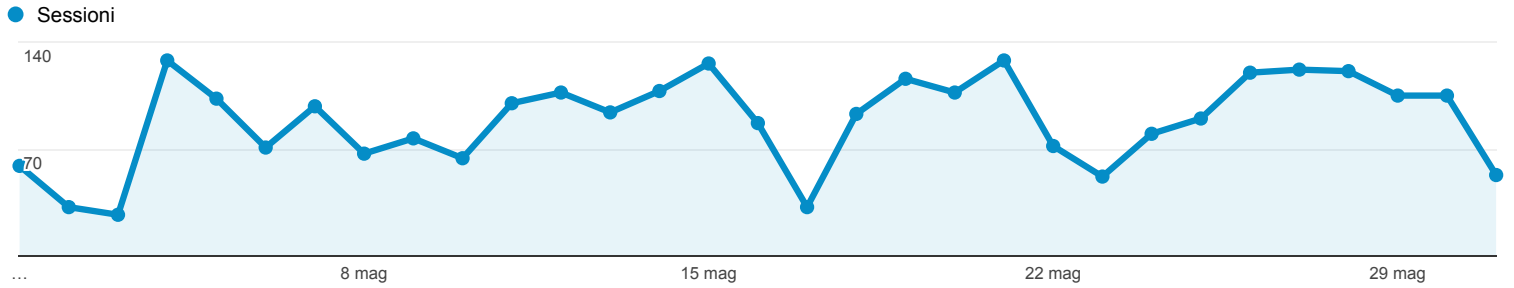

01 mag 2015 - 31 mag 2015

Panoramica del pubblico

Tutte le sessioni
100,00%

Panoramica

■ New Visitor ■ Returning Visitor

Città	Sessioni	% Sessioni
1. (not set)	664	24,20%
2. Treviso	370	13,48%
3. Oderzo	267	9,73%
4. Milan	264	9,62%
5. Venice	145	5,28%
6. Rome	136	4,96%
7. Bologna	61	2,22%
8. Udine	53	1,93%
9. Padua	28	1,02%
10. Ca' Savio	28	1,02%