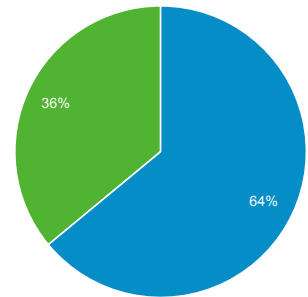

01 mag 2015 - 31 mag 2015

Panoramica del pubblico

Tutte le sessioni
100,00%

Panoramica

■ New Visitor ■ Returning Visitor

Città	Sessioni	% Sessioni
1. (not set)	664	24,20%
2. Treviso	370	13,48%
3. Oderzo	267	9,73%
4. Milan	264	9,62%
5. Venice	145	5,28%
6. Rome	136	4,96%
7. Bologna	61	2,22%
8. Udine	53	1,93%
9. Padua	28	1,02%
10. Ca' Savio	28	1,02%