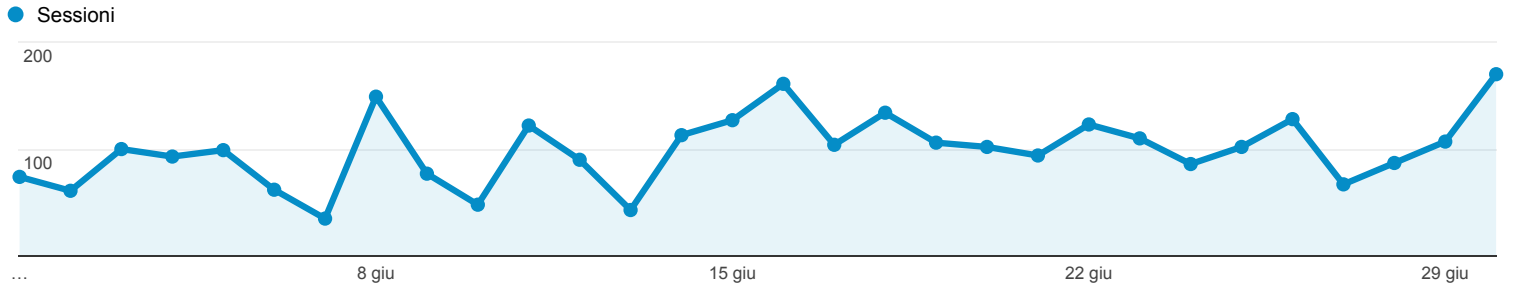

01 giu 2015 - 30 giu 2015

Panoramica del pubblico

Tutte le sessioni
100,00%

Panoramica

New Visitor Returning Visitor

Città	Sessioni	% Sessioni
1. Treviso	471	15,84%
2. Milan	305	10,26%
3. (not set)	288	9,68%
4. Venice	179	6,02%
5. Oderzo	148	4,98%
6. Rome	142	4,77%
7. Udine	101	3,40%
8. Padua	52	1,75%
9. Meda	50	1,68%
10. Bologna	49	1,65%