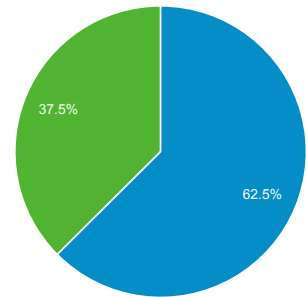

01 giu 2015 - 30 giu 2015

Panoramica del pubblico

Tutte le sessioni
100,00%

Panoramica

New Visitor Returning Visitor

Città	Sessioni	% Sessioni
1. Treviso	471	15,84%
2. Milan	305	10,26%
3. (not set)	288	9,68%
4. Venice	179	6,02%
5. Oderzo	148	4,98%
6. Rome	142	4,77%
7. Udine	101	3,40%
8. Padua	52	1,75%
9. Meda	50	1,68%
10. Bologna	49	1,65%